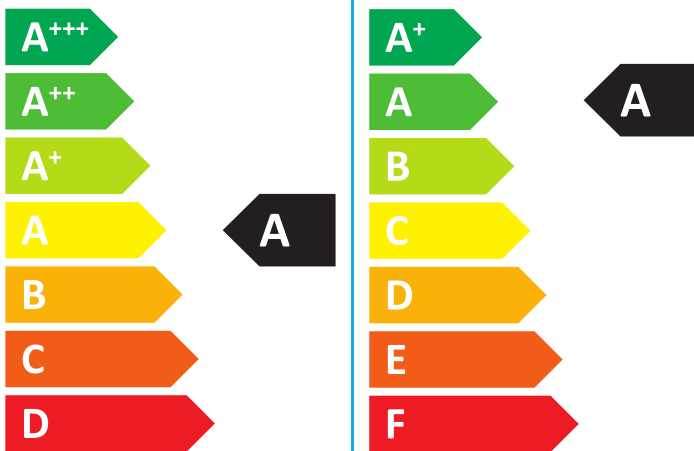

ENERG
енергия · ενεργεια

Buderus

Logamax plus
GB122-24 K H
7736901285T01

44dB

24
kW