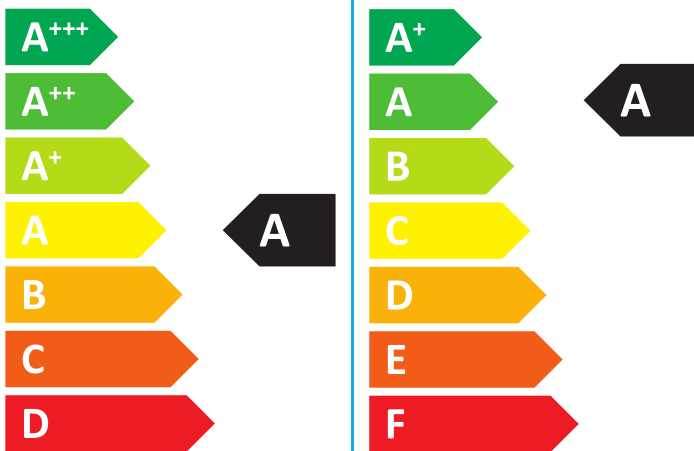

ENERG
енергия · ενεργεια

Buderus

Logamax plus
GB122-24 K H
7736901285

44dB

24
kW